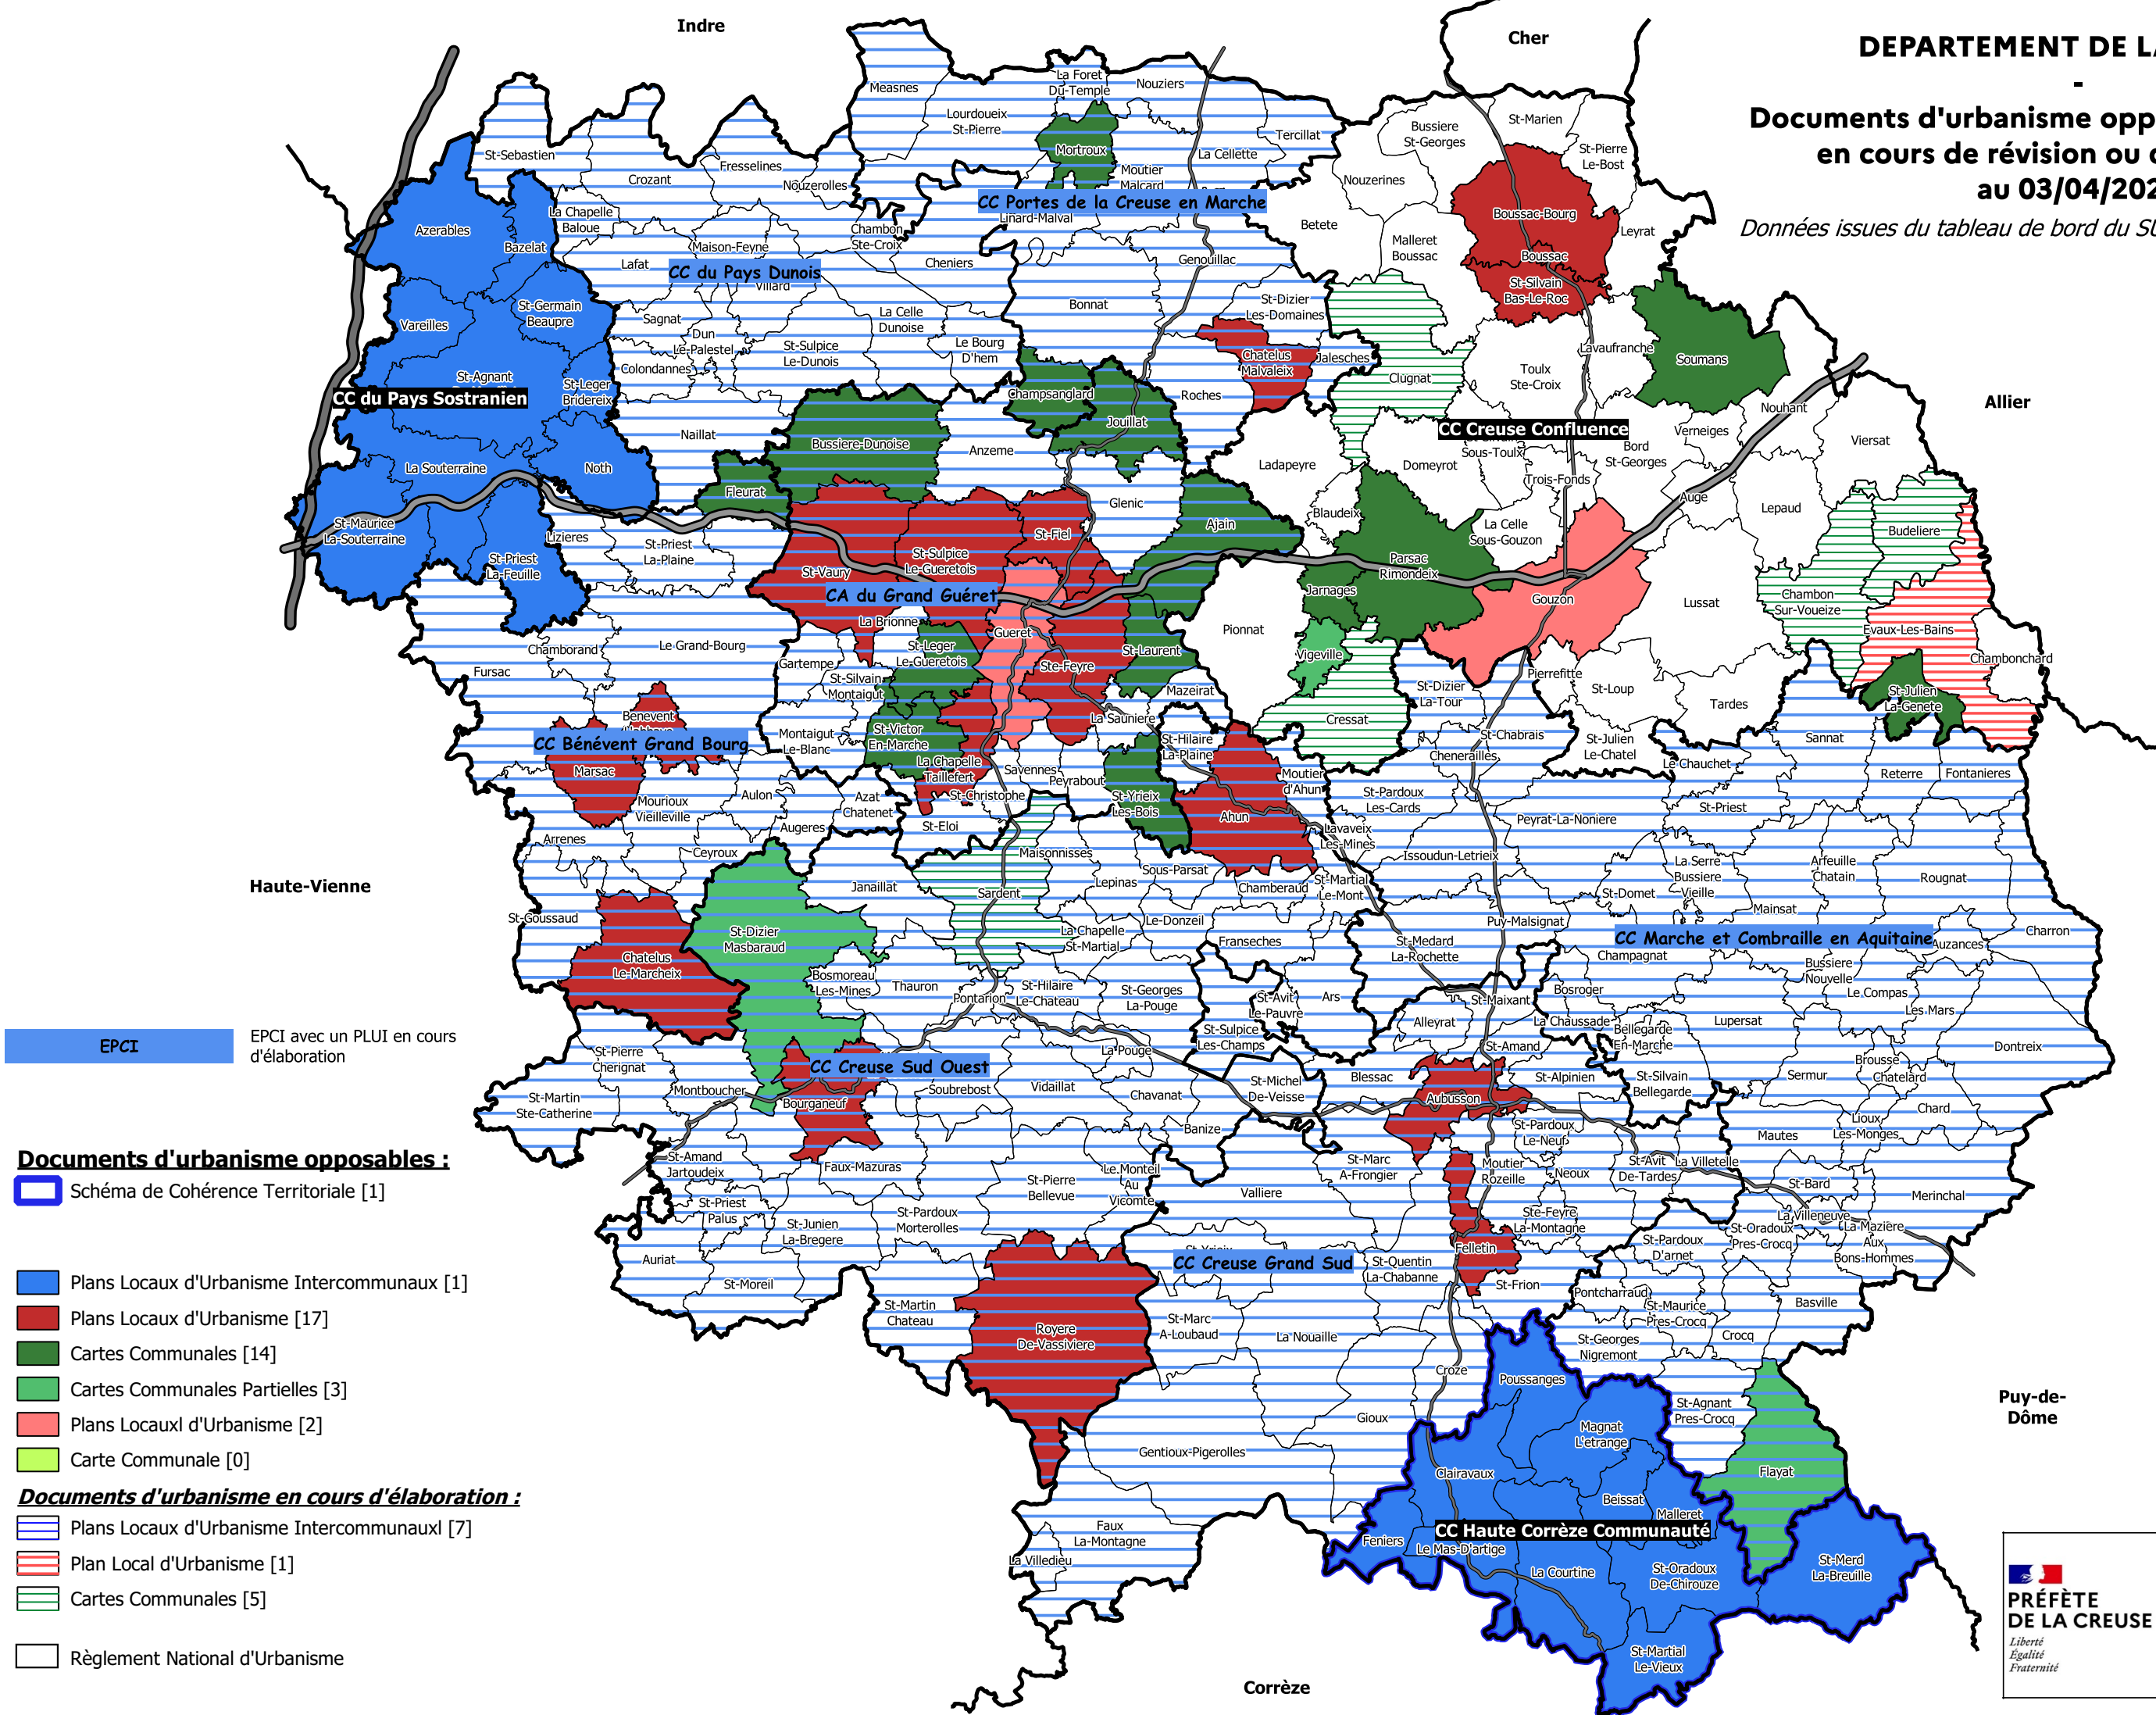

Documents d'urbanisme opposables aux tiers, en cours de révision ou d'élaboration au 03/04/2024

Données issues du tableau de bord du SUHCD/Mission Planification

EPCI EPCI avec un PLUI en cours d'élaboration

Documents d'urbanisme opposables :

- Schéma de Cohérence Territoriale [1]
- Plans Locaux d'Urbanisme Intercommunaux [1]
- Plans Locaux d'Urbanisme [17]
- Cartes Communales [14]
- Cartes Communales Partielles [3]
- Plans Locaux d'Urbanisme [2]
- Carte Communale [0]

Documents d'urbanisme en cours d'élaboration :

- Plans Locaux d'Urbanisme Intercommunaux [7]
- Plan Local d'Urbanisme [1]
- Cartes Communales [5]
- Règlement National d'Urbanisme

DIRECTION DEPARTEMENTALE DES TERRITOIRES DE LA CREUSE
Mission Connaissance et Stratégie des Territoires

PRÉFÈTE DE LA CREUSE
Liberté
Égalité
Fraternité

© IGN, BD CARTO®
données DDT23/SUHCD/BP
avr. 2024

etat_des_documents_urbanismes.qgs