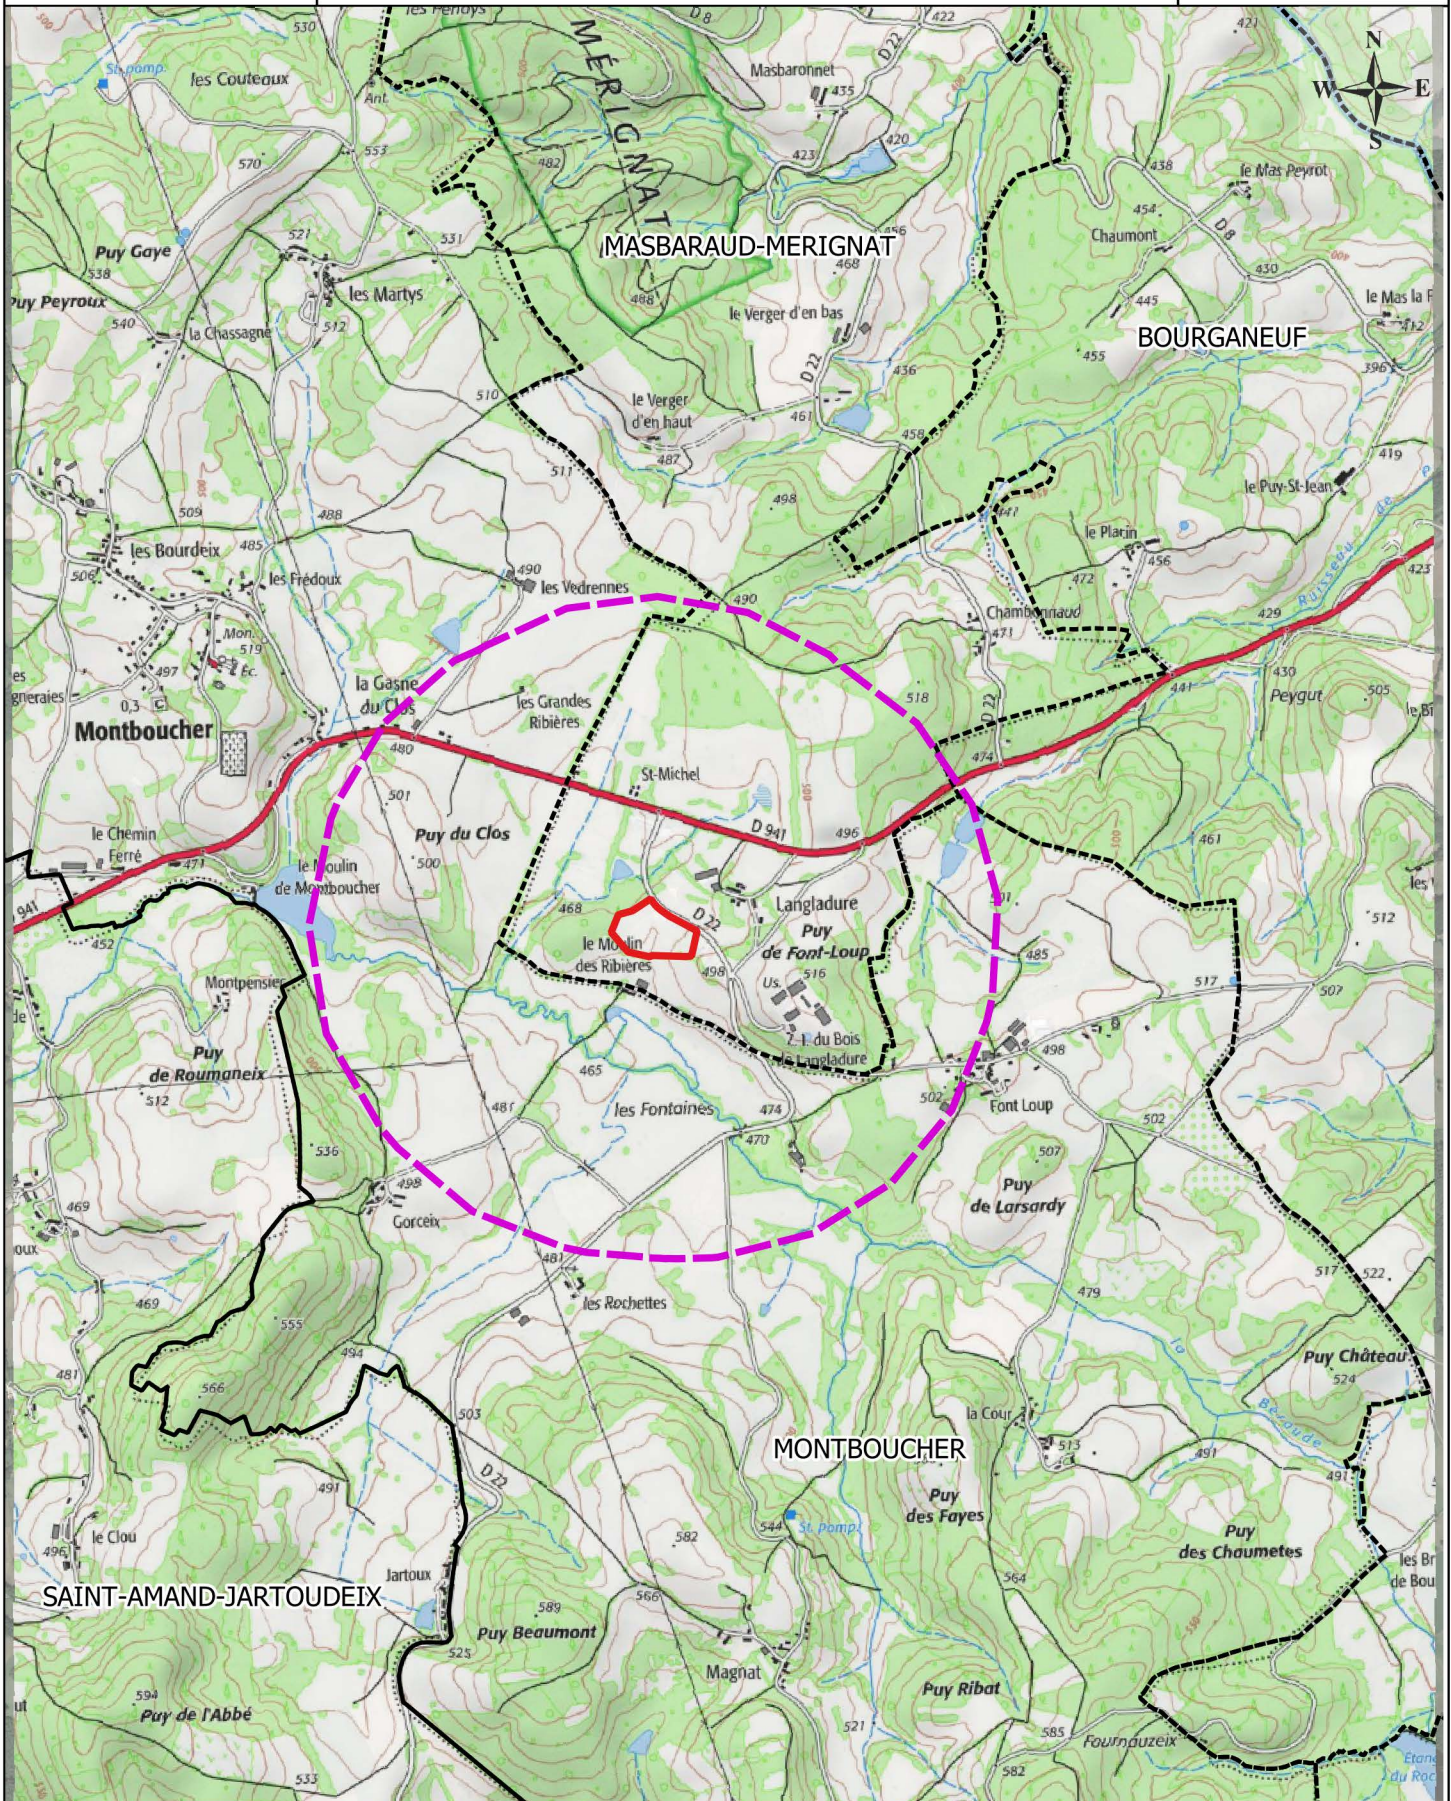

Combrailles Bois Energie

ZA DE LANGLADURE Masbaraud Mérignat	23 400 ST DIZIER MASBARAUD
--	-------------------------------

PJ n°1 : Carte au 1/25 000

N° Etude : ET-196-012022

Avril	2022
-------	------

Légende

-  Emprise du projet
-  Rayon d'1 km
-  Limites communales