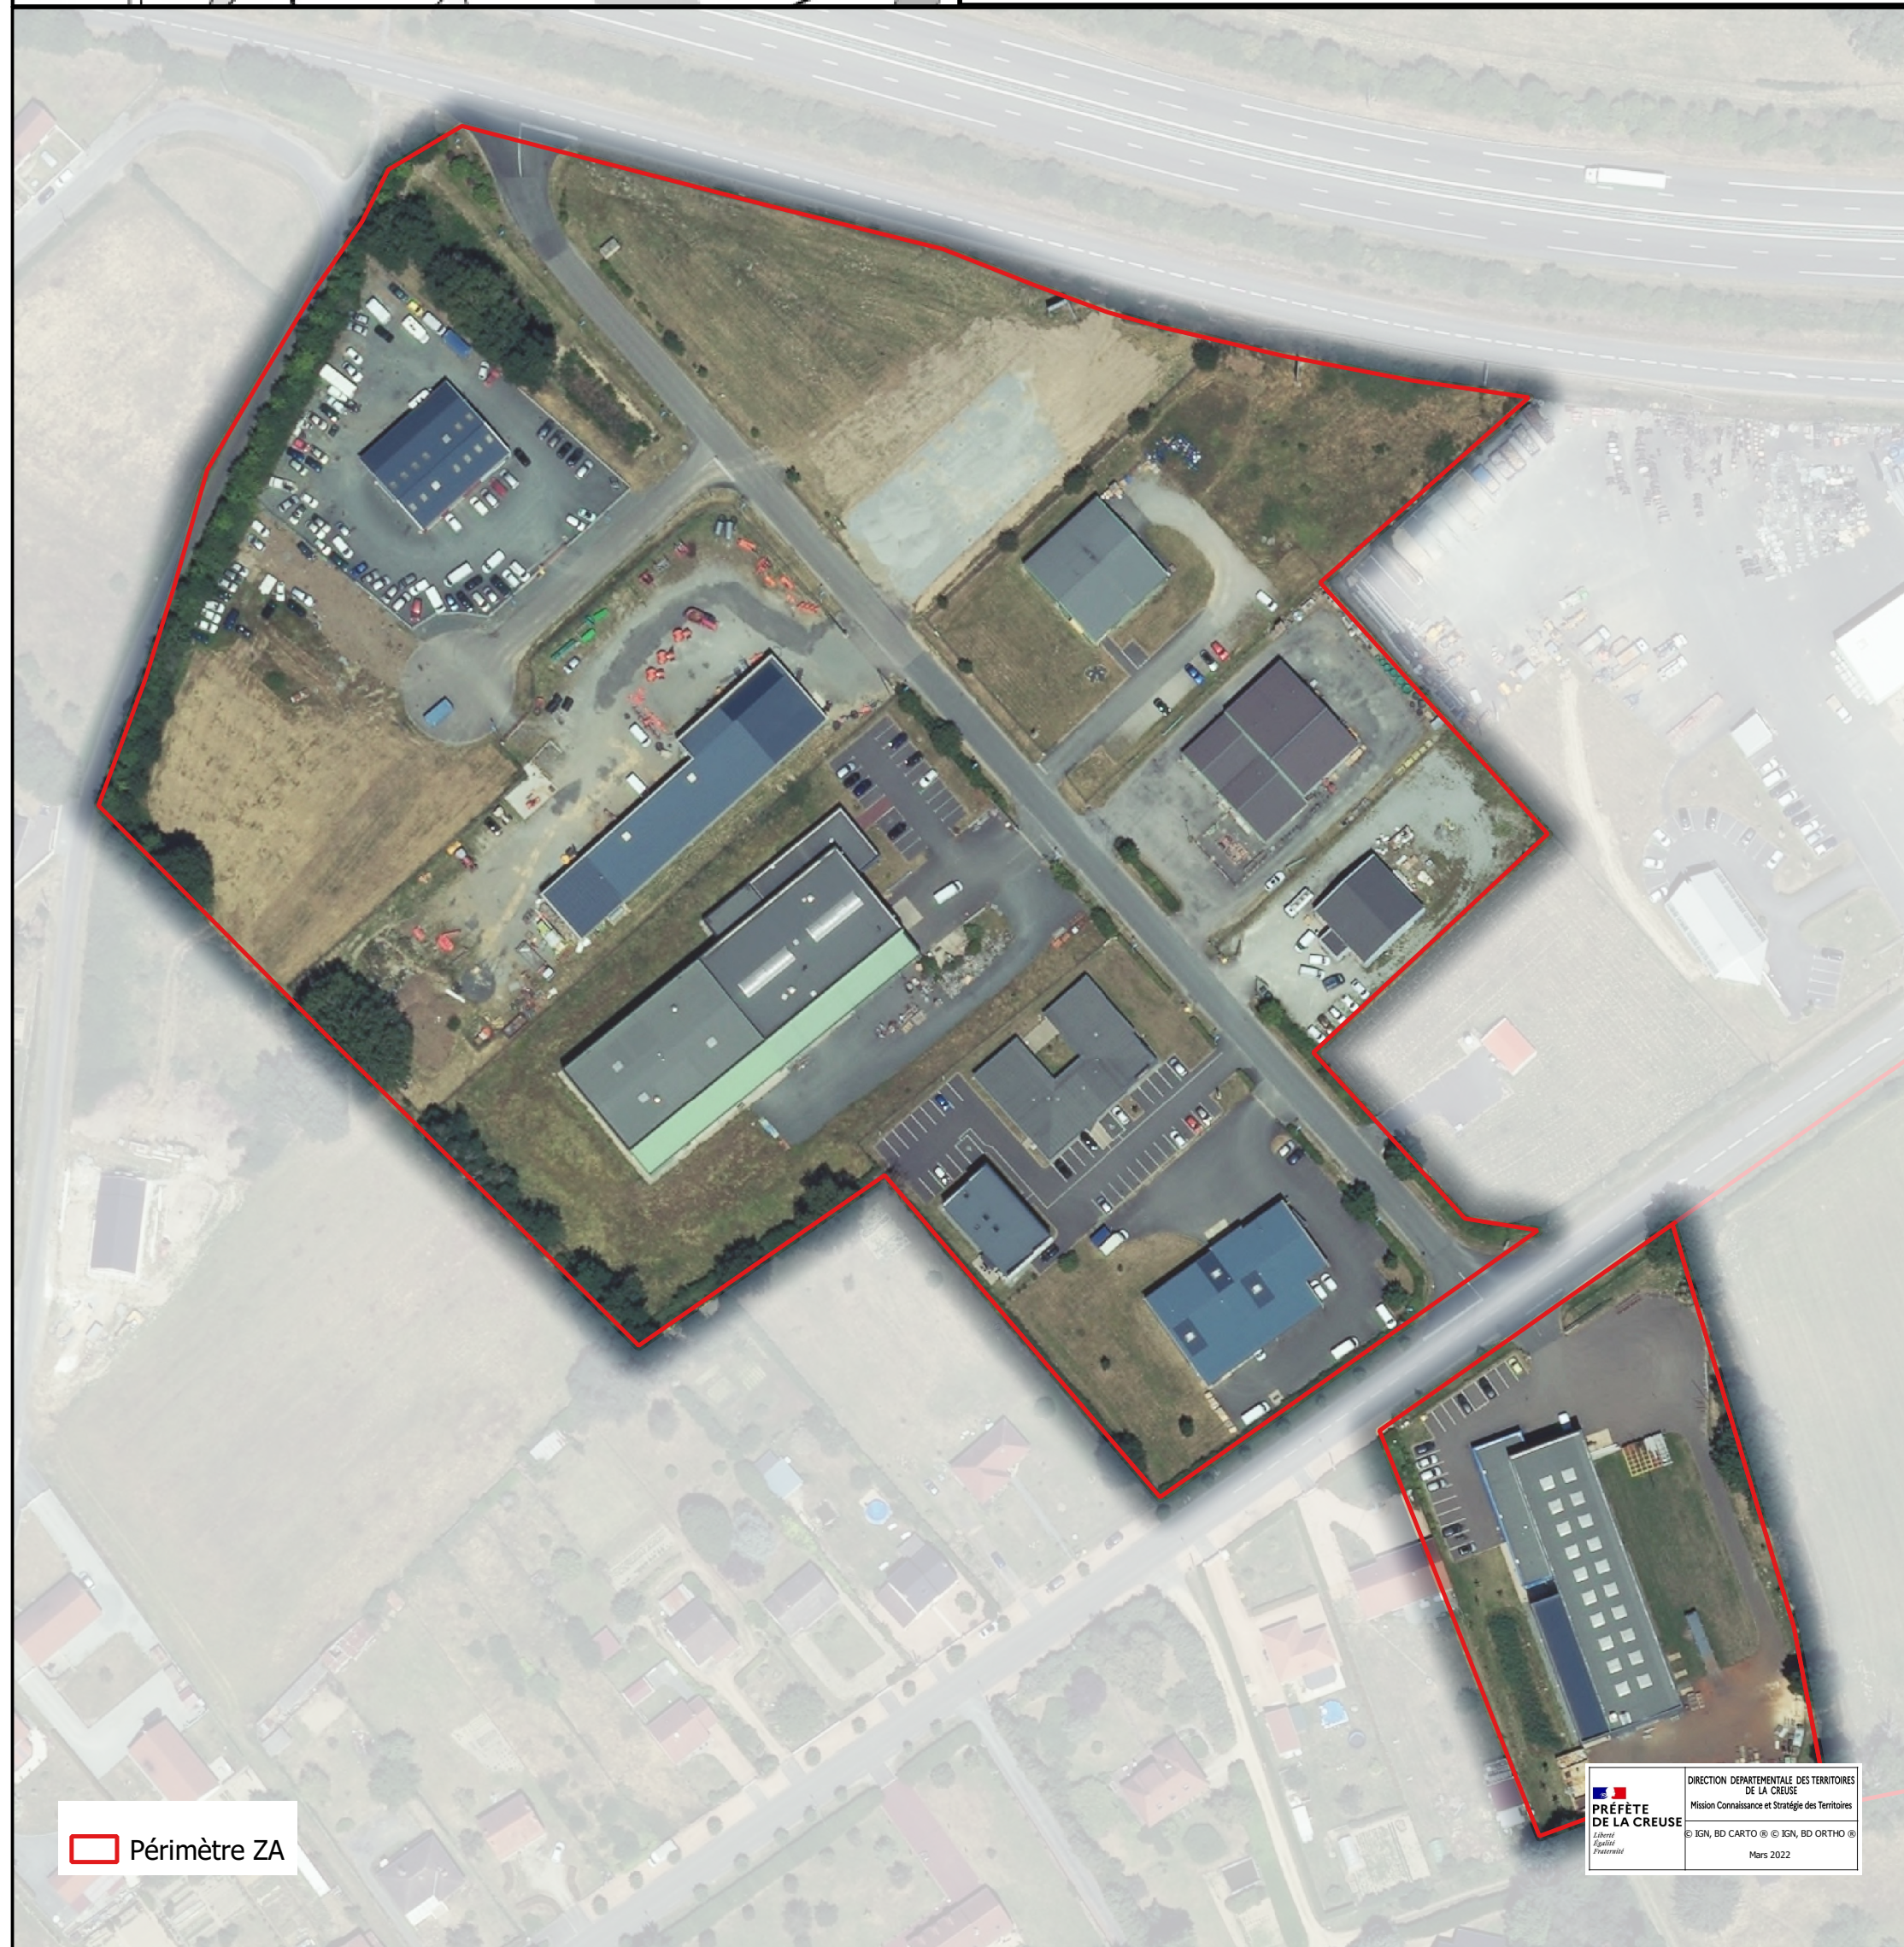

*Commune de GOUZON*

*Nom de la zone d'activité: Bellevue*

*Gestionnaire: CC*

*Surface totale: 3,95 ha*

*Pourcentage d'occupation : 100 %*

 Périètre ZA