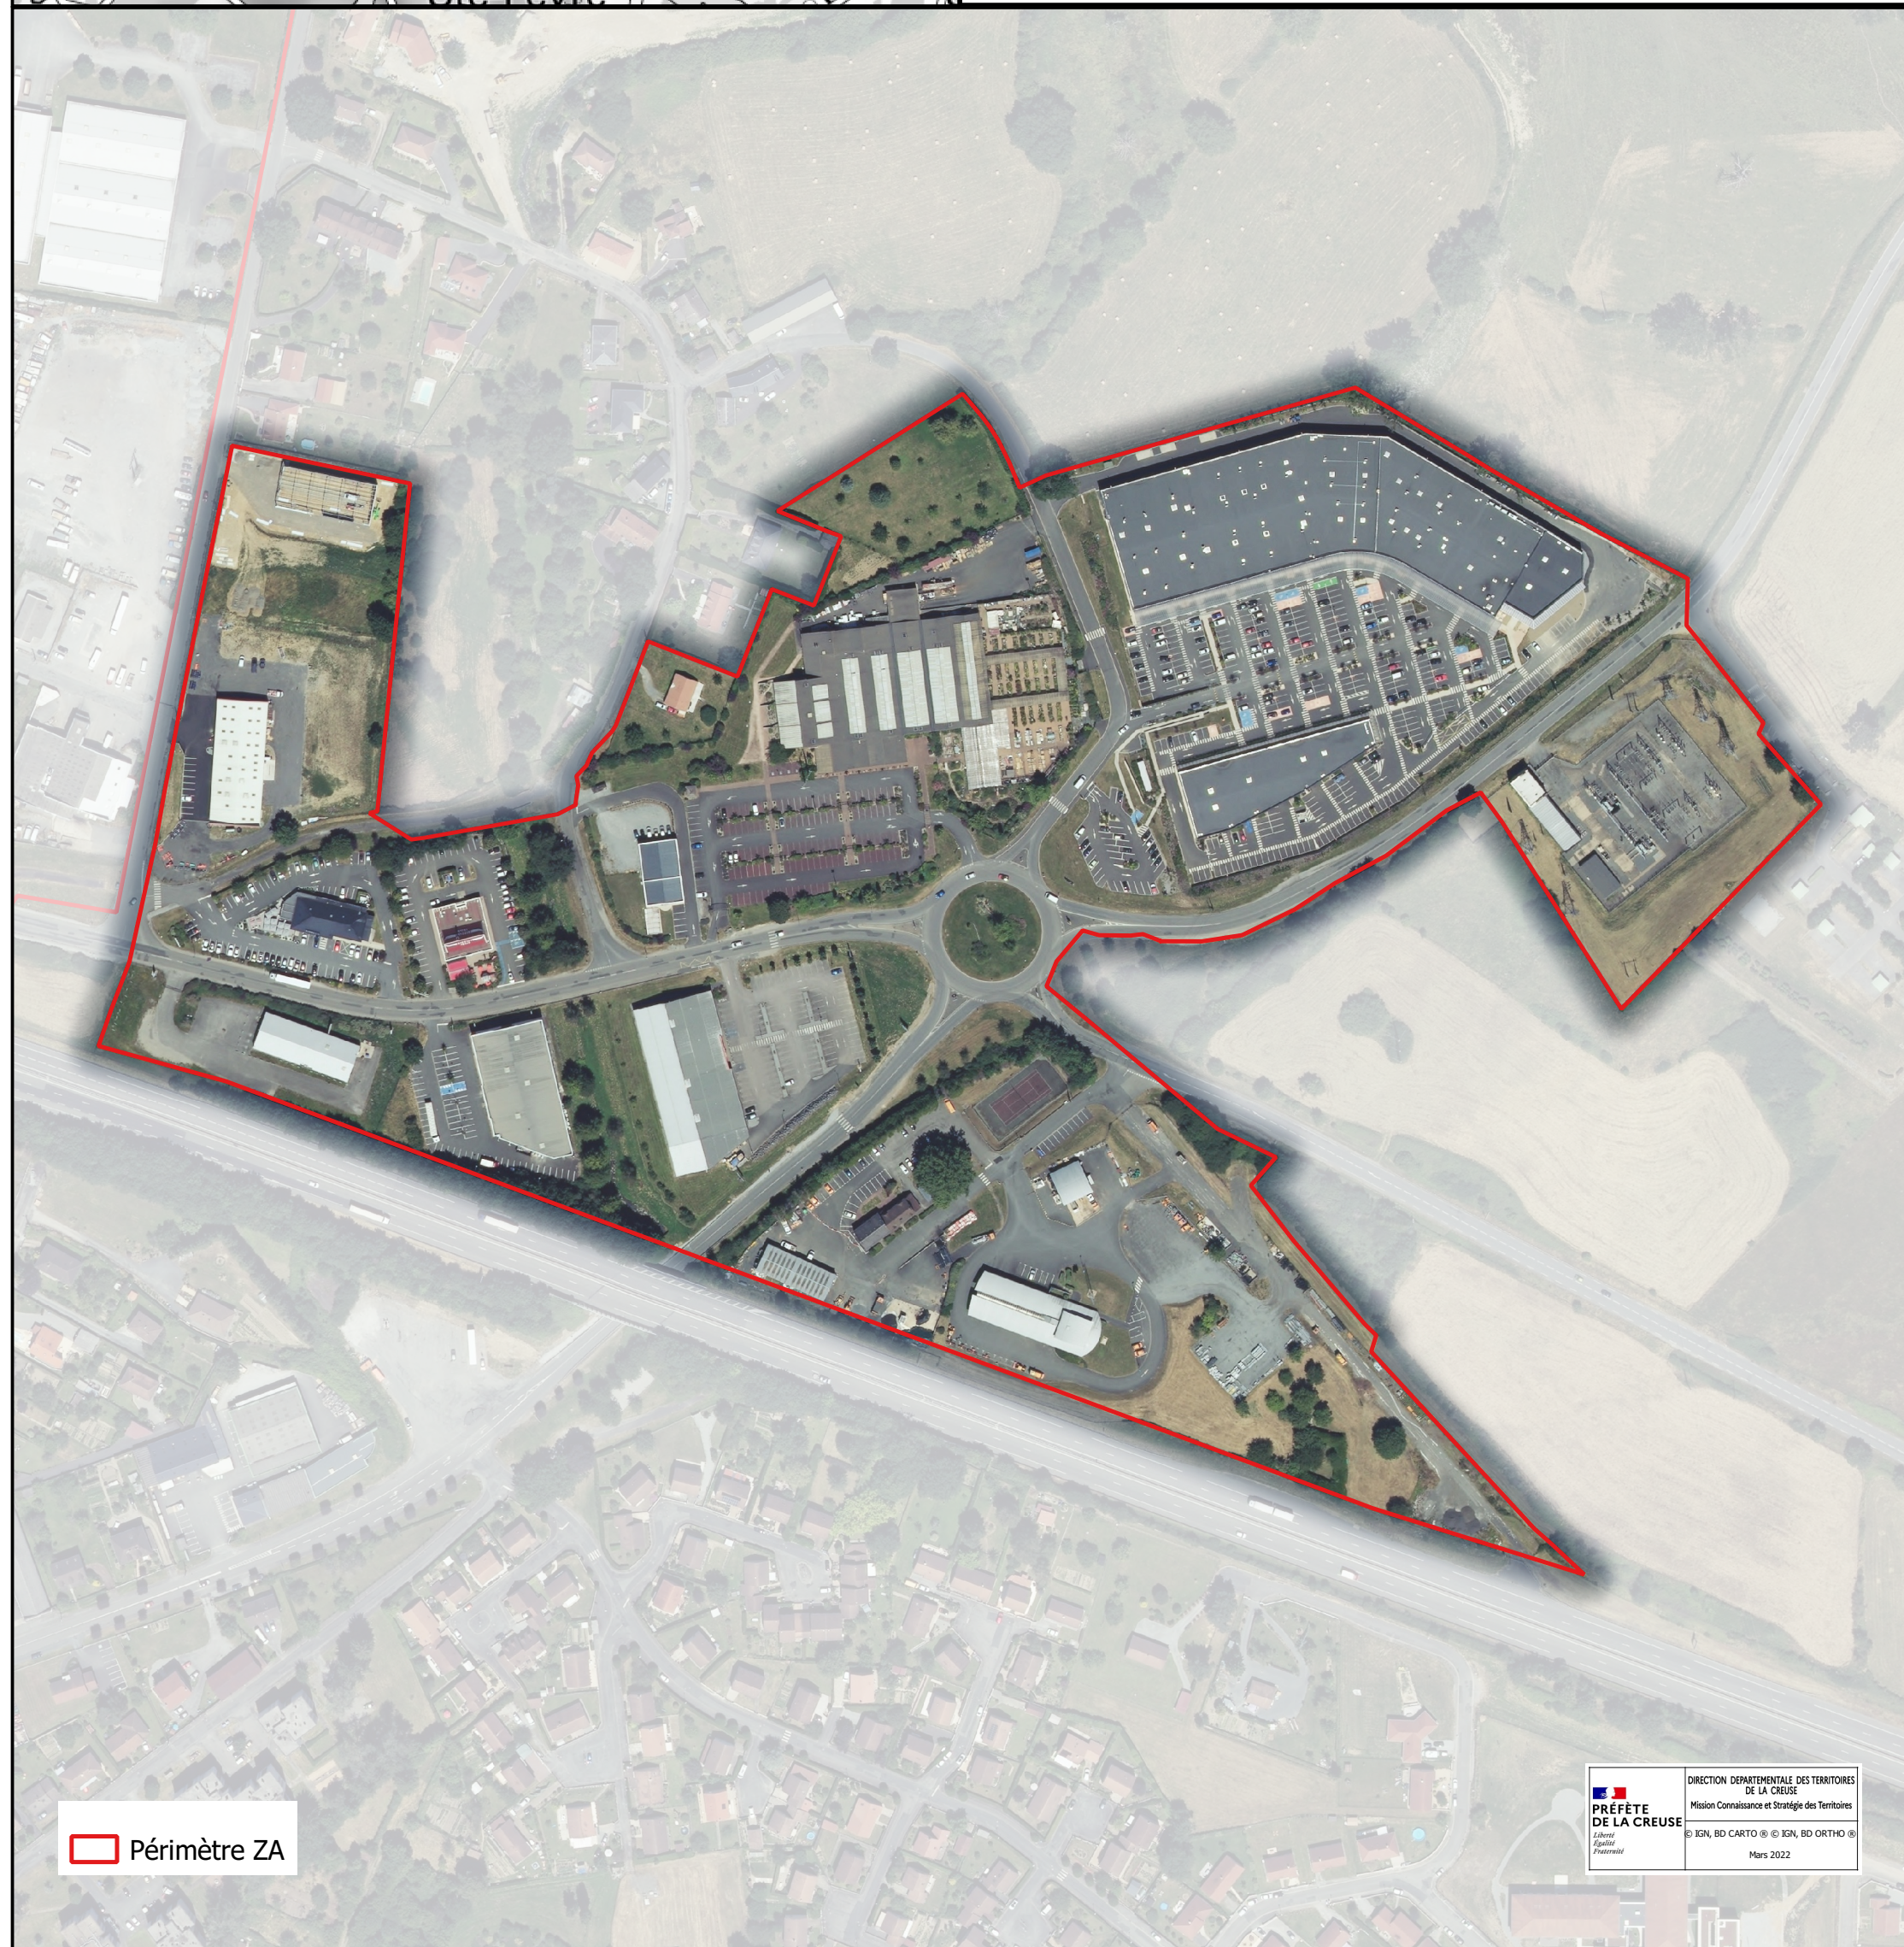

Commune de GUERET

Nom de la zone d'activité: Corbigny

Gestionnaire: CAGG

Surface totale: 16 ha

Pourcentage d'occupation : 95 %

 Périmètre ZA